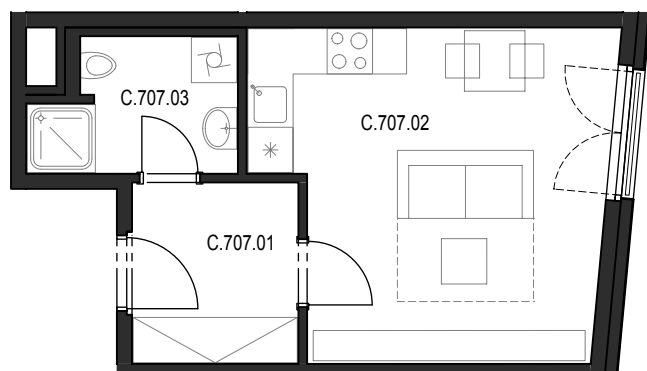

# Bytový komplex Panorama Plzeň

Generální projektant:

A.S.S.A. architekti s.r.o.  
Perlová 7, 301 00 Plzeň  
tel. +420 377236429  
www.assa.cz

Sekce domu		C
Podlaží		7.NP
Typ bytu		1+kk
Byt		C.707
Číslo	Místnost	m2
C.707.01	Předsíň	5.53
C.707.02	Pokoj + kk	19.15
C.707.03	Koupelna + WC	4.44
Celkem		29,12

SITUAČNÍ UMÍSTĚNÍ

0 1m 2m 3m 4m 5m 6m

UMÍSTĚNÍ BYTU V 7.NP SEKCE "C"