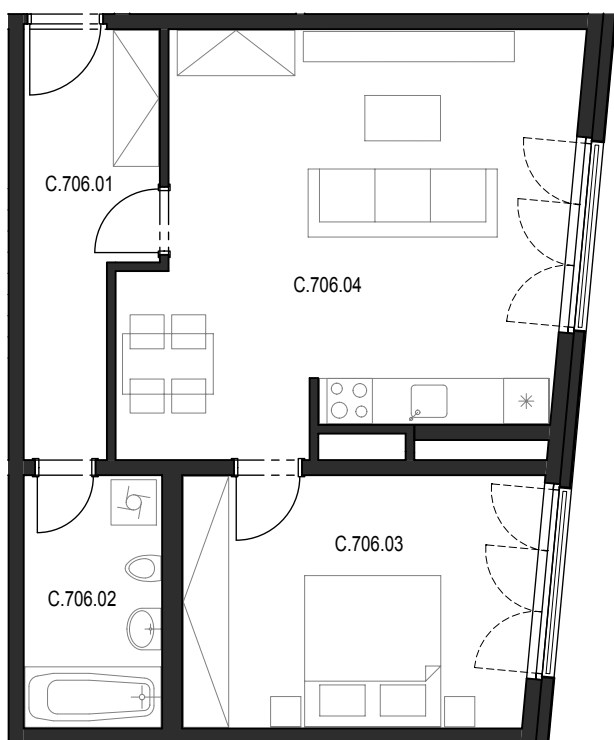

# Bytový komplex Panorama Plzeň

Generální projektant:

A.S.S.A. architekti s.r.o.  
 Perlová 7, 301 00 Plzeň  
 tel. +420 377236429  
 www.assa.cz

Sekce domu		C
Podlaží		7.NP
Typ bytu		2+kk
Byt		C.706
Číslo	Místnost	m2
C.706.01	Předsíň	8.65
C.706.02	Koupelna + WC	6.13
C.706.03	Ložnice	15.57
C.706.04	Obývací pokoj + kk	30.48
Celkem		60,83
C.706.05	Komora (na chodbě)	2.90

SITUAČNÍ UMÍSTĚNÍ

UMÍSTĚNÍ BYTU V 7.NP SEKCE "C"