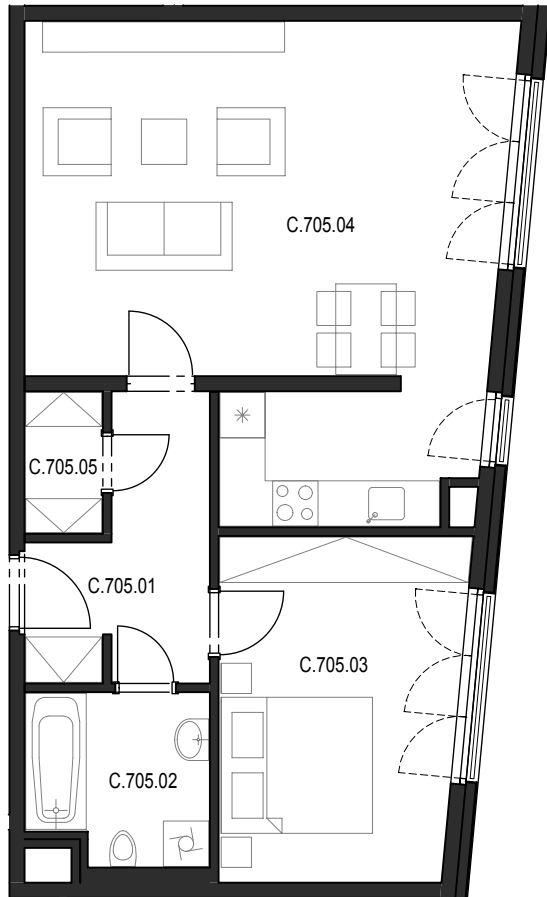

Bytový komplex Panorama Plzeň

Generální projektant:

A.S.S.A. architekti s.r.o.
 Perlová 7, 301 00 Plzeň
 tel. +420 377236429
 www.assa.cz

Sekce domu		C
Podlaží		7.NP
Typ bytu		2+kk
Byt		C.705
Číslo	Místnost	m2
C.705.01	Předsíň	7.42
C.705.02	Koupelna + WC	5.37
C.705.03	Ložnice	14.49
C.705.04	Obývací pokoj + kk	36.01
C.705.05	Komora	2.03
Celkem		65,32
C.705.06	Komora (na chodbě)	2.90

SITUAČNÍ UMÍSTĚNÍ

UMÍSTĚNÍ BYTU V 7.NP SEKCE "C"