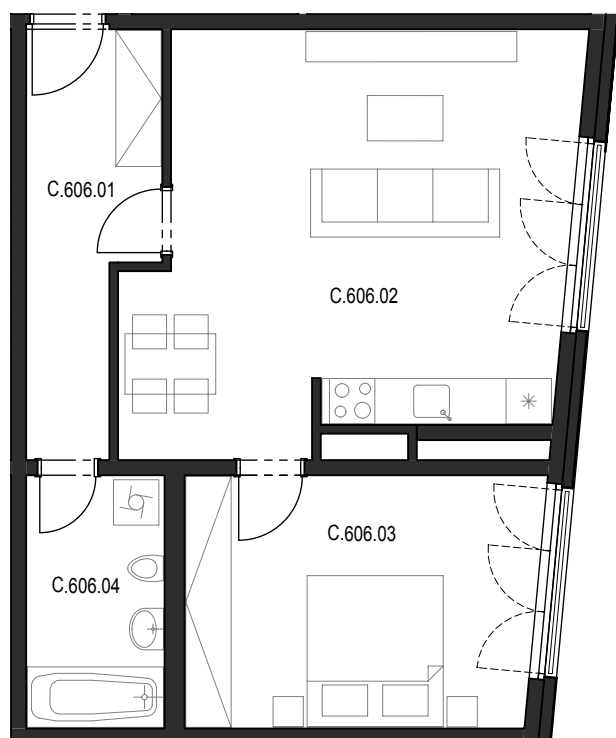

Bytový komplex Panorama Plzeň

Generální projektant:

A.S.S.A. architekti s.r.o.
 Perlová 7, 301 00 Plzeň
 tel. +420 377236429
 www.assa.cz

Sekce domu		C
Podlaží		6.NP
Typ bytu		2+kk
Byt		C.606
Číslo	Místnost	m2
C.606.01	Předsíň	8.65
C.606.02	Obývací pokoj + kk	30.48
C.606.03	Ložnice	15.57
C.606.04	Koupelna + WC	6.13
Celkem		60,83
C.606.05	Komora (na chodbě)	2.90

0 1m 2m 3m 4m 5m 6m

SITUAČNÍ UMÍSTĚNÍ

UMÍSTĚNÍ BYTU V 6.NP SEKCE "C"