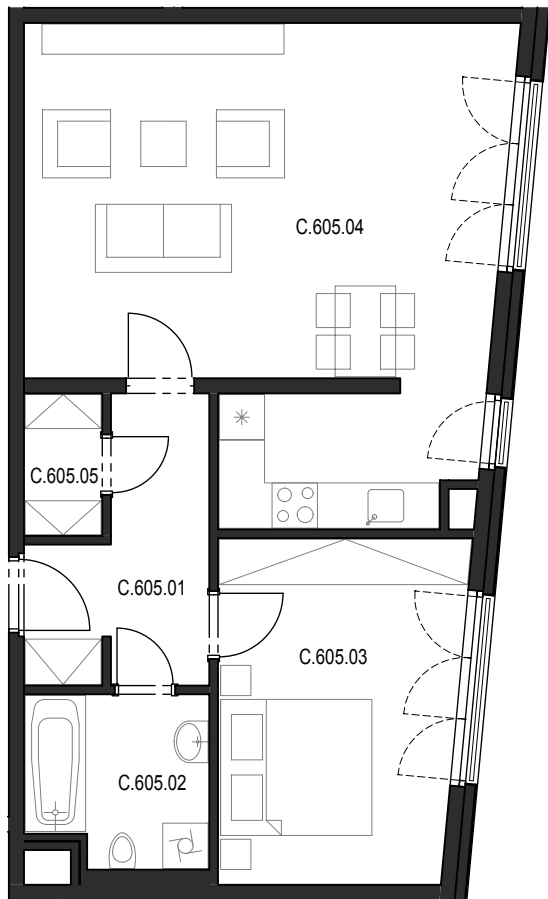

Bytový komplex Panorama Plzeň

Generální projektant:

A.S.S.A. architekti s.r.o.
Perlová 7, 301 00 Plzeň
tel. +420 377236429
www.assa.cz

Sekce domu		C
Podlaží		6.NP
Typ bytu		2+kk
Byt		C.605
Číslo	Místnost	m2
C.605.01	Předsíň	7.26
C.605.02	Koupelna + WC	5.37
C.605.03	Ložnice	14.49
C.605.04	Obývací pokoj + kk	36.17
C.605.05	Komora	2.03
Celkem		65,32
C.605.06	Komora (na chodbě)	2.90

0 1m 2m 3m 4m 5m 6m

SITUAČNÍ UMÍSTĚNÍ

UMÍSTĚNÍ BYTU V 6.NP SEKCE "C"