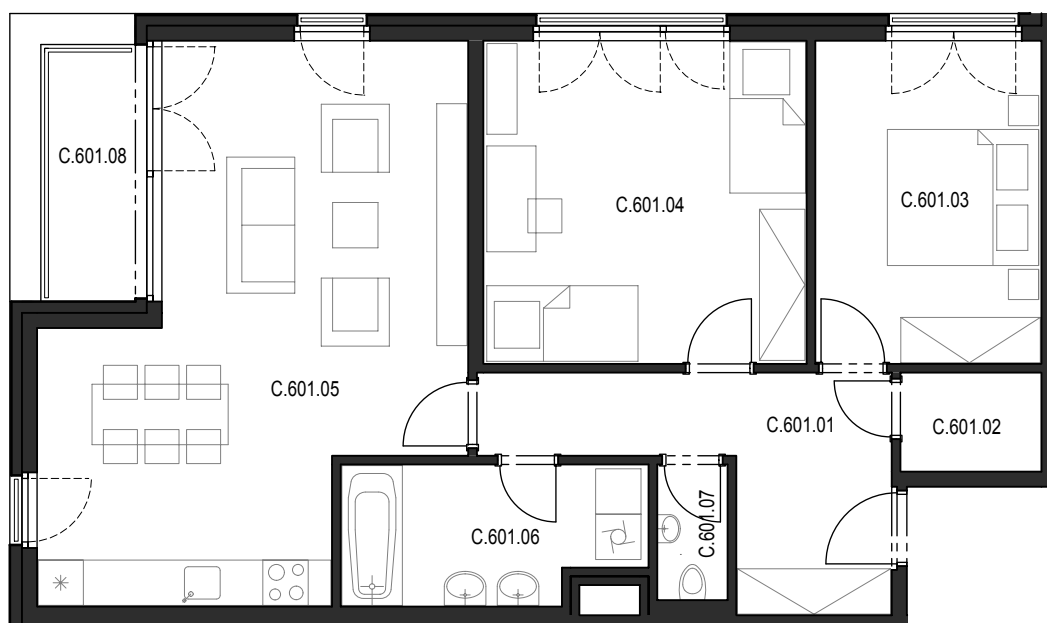

Bytový komplex Panorama Plzeň

Generální projektant:

A.S.S.A. architekti s.r.o.
Perlová 7, 301 00 Plzeň
tel. +420 377236429
www.assa.cz

Sekce domu		C
Podlaží		6.NP
Typ bytu		3+kk
Byt		C.601
Číslo	Místnost	m2
C.601.01	Předsíň	10.96
C.601.02	Komora	2.44
C.601.03	Ložnice	12.78
C.601.04	Pokoj	18.27
C.601.05	Obývací pokoj + kk	32.80
C.601.06	Koupelna	7.06
C.601.07	WC	1.67
Celkem		85,98
C.601.08	Lodžie	4.76
C.601.09	Komora (na chodbě)	4.31

SITUAČNÍ UMÍSTĚNÍ

UMÍSTĚNÍ BYTU V 6.NP SEKCE "C"

0 1m 2m 3m 4m 5m 6m