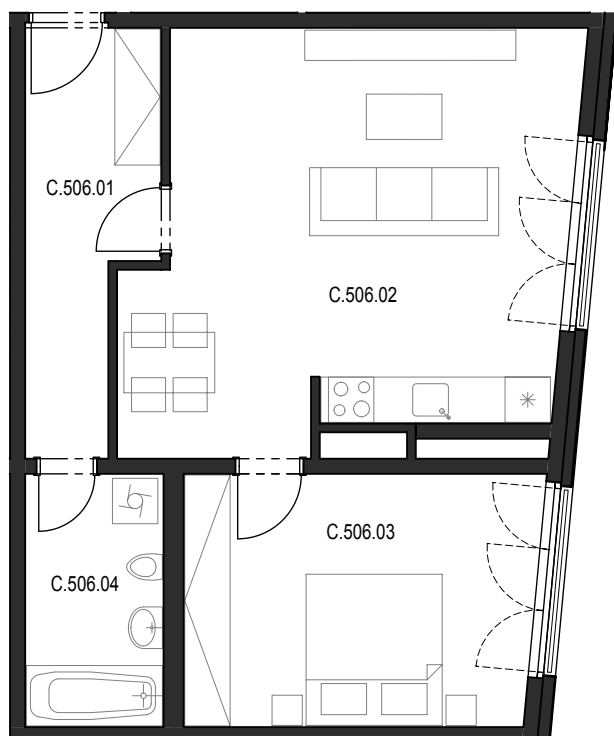

Bytový komplex Panorama Plzeň

Generální projektant:

A.S.S.A. architekti s.r.o.
Perlová 7, 301 00 Plzeň
tel. +420 377236429
www.assa.cz

Sekce domu		C
Podlaží		5.NP
Typ bytu		2+kk
Byt		C.506
Číslo	Místnost	m2
C.506.01	Předsíň	8.65
C.506.02	Obývací pokoj + kk	30.48
C.506.03	Ložnice	15.57
C.506.04	Koupelna + WC	6.13
Celkem		60,83
C.506.05	Komora (na chodbě)	2.90

0 1m 2m 3m 4m 5m 6m

SITUAČNÍ UMÍSTĚNÍ

UMÍSTĚNÍ BYTU V 5.NP SEKCE "C"