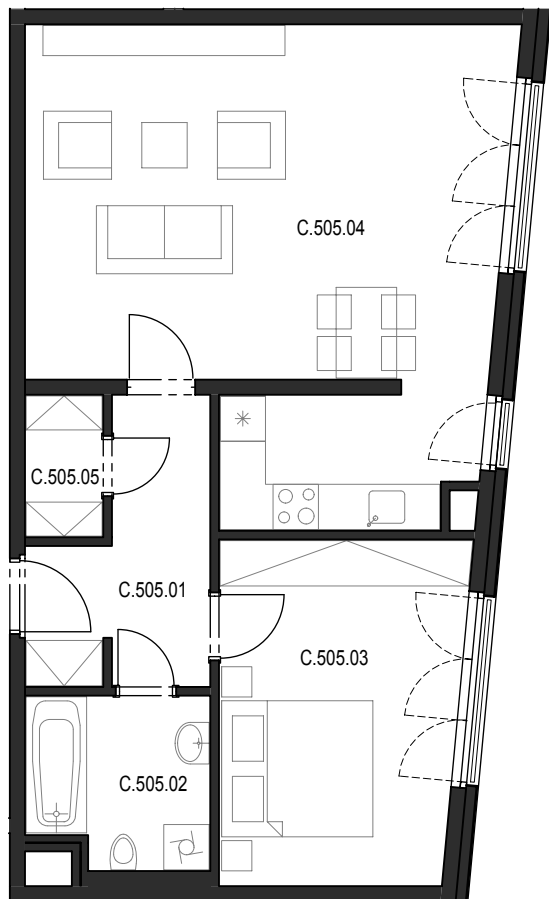

# Bytový komplex Panorama Plzeň

Generální projektant:

A.S.S.A. architekti s.r.o.  
 Perlová 7, 301 00 Plzeň  
 tel. +420 377236429  
 www.assa.cz

<b>Sekce domu</b>		<b>C</b>
Podlaží		5.NP
Typ bytu		2+kk
<b>Byt</b>		<b>C.505</b>
Číslo	Místnost	m2
C.505.01	Předsíň	7.26
C.505.02	Koupelna + WC	5.37
C.505.03	Ložnice	14.49
C.505.04	Obývací pokoj + kk	36.17
C.505.05	Komora	2.03
<b>Celkem</b>		<b>65,32</b>
C.505.06	Komora (na chodbě)	2.90

SITUAČNÍ UMÍSTĚNÍ

UMÍSTĚNÍ BYTU V 5.NP SEKCE "C"