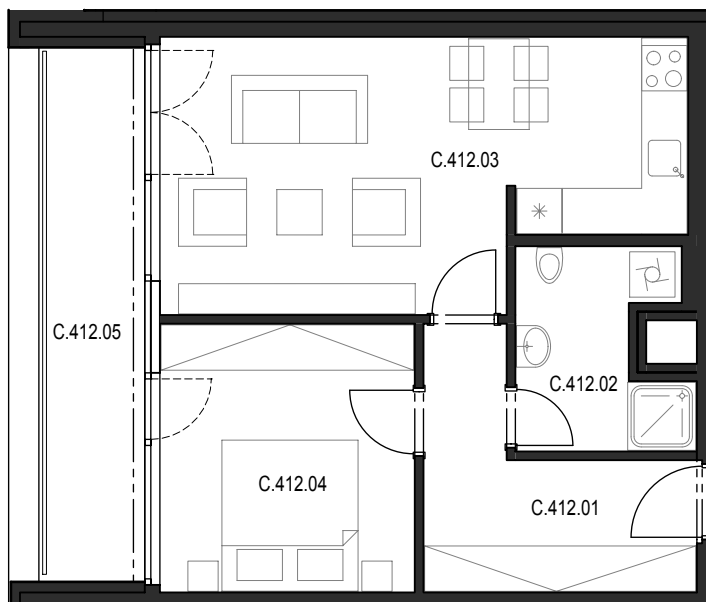

Bytový komplex Panorama Plzeň

Generální projektant:

A.S.S.A. architekti s.r.o.
Perlová 7, 301 00 Plzeň
tel. +420 377236429
www.assa.cz

Sekce domu		C
Podlaží		4.NP
Typ bytu		2+kk
Byt		C.412
Číslo	Místnost	m2
C.412.01	Předsíň	8.65
C.412.02	Koupelna + WC	5.43
C.412.03	Obývací pokoj + kk	23.09
C.412.04	Ložnice	11.98
Celkem		49,15
C.412.05	Lodžie	9.90
C.412.06	Komora (na chodbě)	4.43

UMÍSTĚNÍ BYTU VE 4.NP SEKCE "C"

0 1m 2m 3m 4m 5m 6m