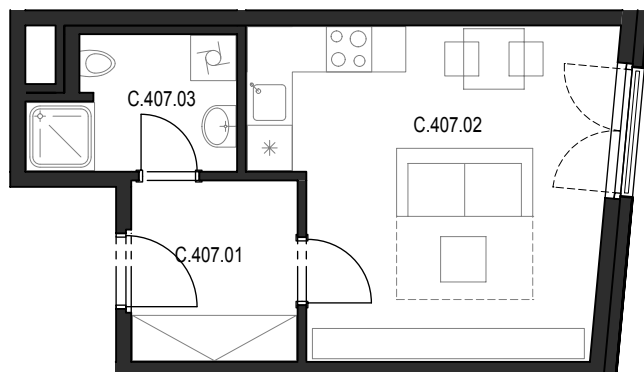

Bytový komplex Panorama Plzeň

Generální projektant:

A.S.S.A. architekti s.r.o.
Perlová 7, 301 00 Plzeň
tel. +420 377236429
www.assa.cz

Sekce domu		C
Podlaží		4.NP
Typ bytu		1+kk
Byt		C.407
Číslo	Místnost	m2
C.407.01	Předsíň	5.53
C.407.02	Pokoj + kk	19.15
C.407.03	Koupelna + WC	4.44
Celkem		29,12

SITUAČNÍ UMÍSTĚNÍ