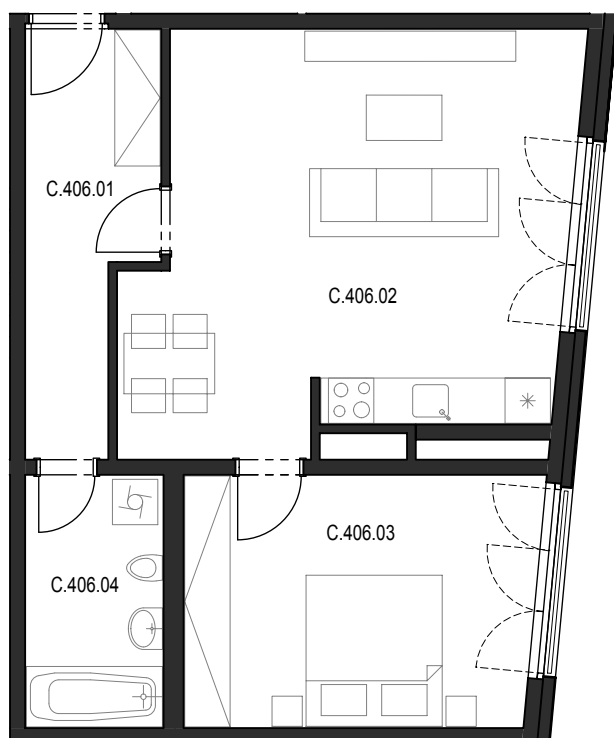

# Bytový komplex Panorama Plzeň

Generální projektant:

A.S.S.A. architekti s.r.o.  
 Perlová 7, 301 00 Plzeň  
 tel. +420 377236429  
 www.assa.cz

Sekce domu		C
Podlaží		4.NP
Typ bytu		2+kk
Byt		C.406
Číslo	Místnost	m2
C.406.01	Předsíň	8.65
C.406.02	Obývací pokoj + kk	30.48
C.406.03	Ložnice	15.57
C.406.04	Koupelna + WC	6.13
Celkem		60,83
C.406.05	Komora (na chodbě)	2.90

SITUAČNÍ UMÍSTĚNÍ

UMÍSTĚNÍ BYTU VE 4.NP SEKCE "C"