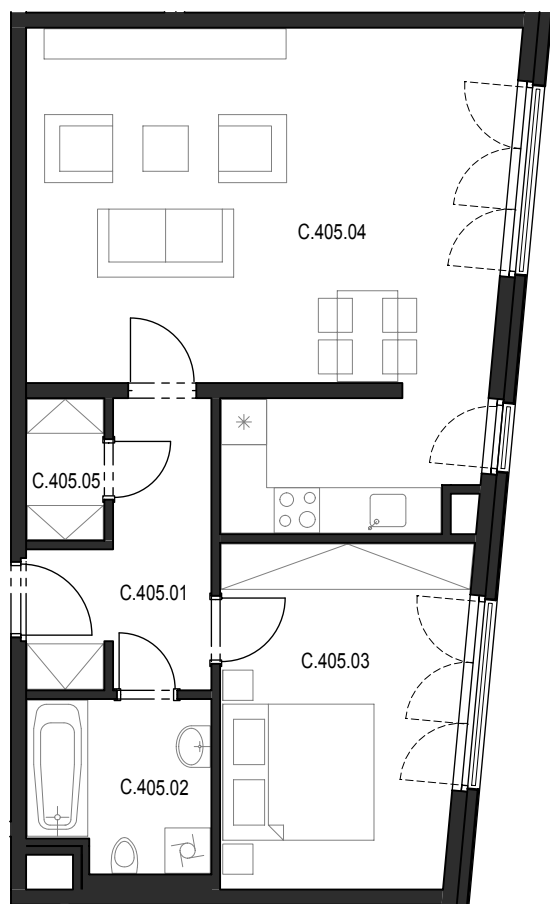

# Bytový komplex Panorama Plzeň

Generální projektant:

A.S.S.A. architekti s.r.o.  
 Perlová 7, 301 00 Plzeň  
 tel. +420 377236429  
 www.assa.cz

<b>Sekce domu</b>		<b>C</b>
Podlaží		4.NP
Typ bytu		2+kk
<b>Byt</b>		<b>C.405</b>
Číslo	Místnost	m2
C.405.01	Předsíň	7.26
C.405.02	Koupelna + WC	5.37
C.405.03	Ložnice	14.49
C.405.04	Obyvací pokoj + kk	36.17
C.405.05	Komora	2.03
<b>Celkem</b>		<b>65,32</b>
C.405.06	Komora (na chodbě)	2.90

0 1m 2m 3m 4m 5m 6m

SITUAČNÍ UMÍSTĚNÍ

UMÍSTĚNÍ BYTU VE 4.NP SEKCE "C"