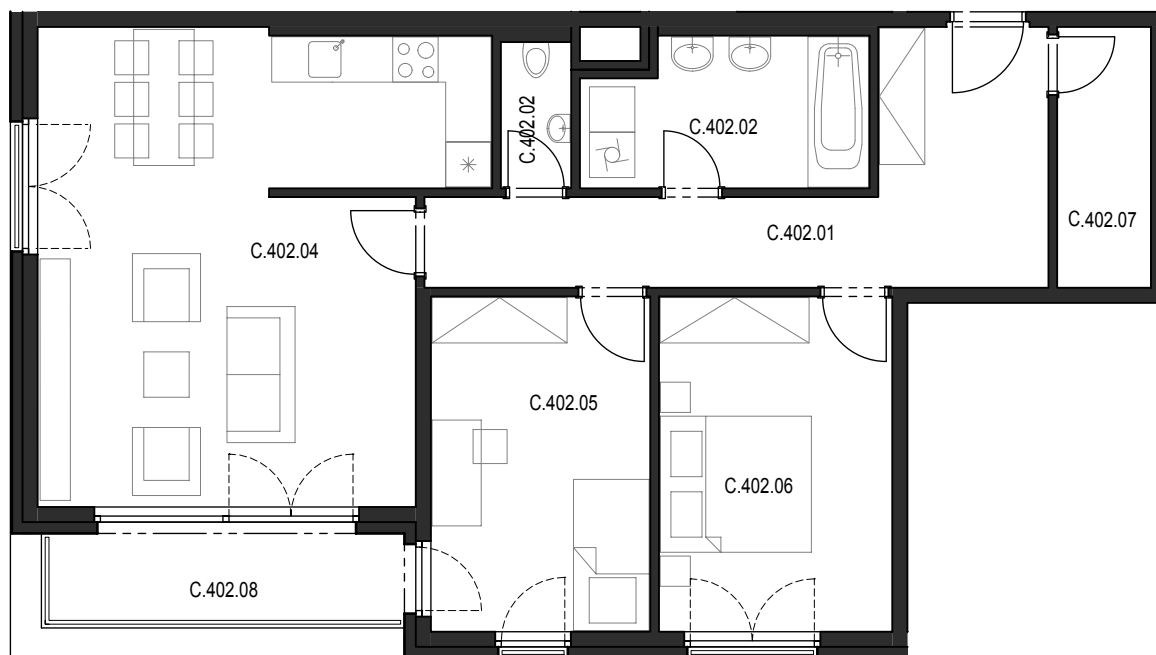

Bytový komplex Panorama Plzeň

Generální projektant:

A.S.S.A. architekti s.r.o.
 Perlová 7, 301 00 Plzeň
 tel. +420 377236429
 www.assa.cz

Sekce domu		C
Podlaží		4.NP
Typ bytu		3+kk
Byt		C.402
Číslo	Místnost	m ²
C.402.01	Předsíň	15.56
C.402.02	Koupelna	7.15
C.402.03	WC	1.82
C.402.04	Obývací pokoj + kk	33.39
C.402.05	Pokoj	12.86
C.402.06	Ložnice	13.68
C.402.07	Komora	4.28
Celkem		88,74
C.402.08	Lodžie	6.65

SITUAČNÍ UMÍSTĚNÍ

UMÍSTĚNÍ BYTU VE 4.NP SEKCE "C"

0 1m 2m 3m 4m 5m 6m