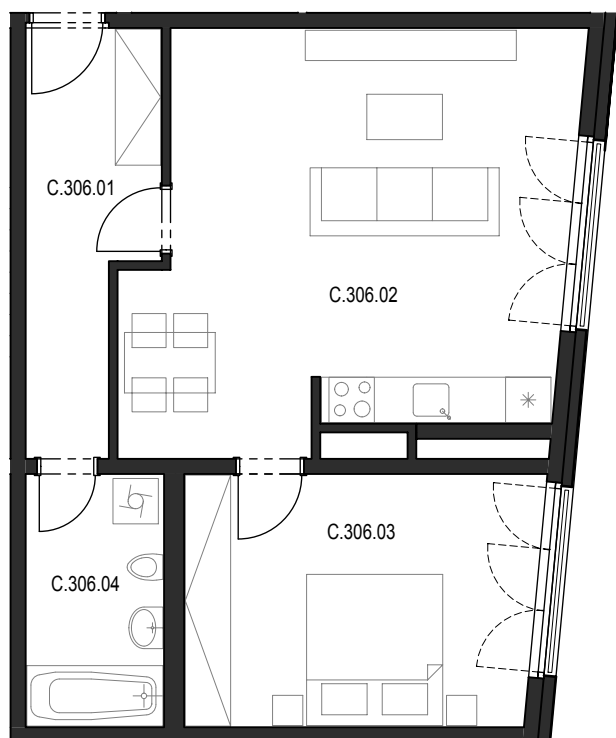

Bytový komplex Panorama Plzeň

Generální projektant:

A.S.S.A. architekti s.r.o.
 Perlová 7, 301 00 Plzeň
 tel. +420 377236429
 www.assa.cz

Sekce domu		C
Podlaží		3.NP
Typ bytu		2+kk
Byt		C.306
Číslo	Místnost	m2
C.306.01	Předsíň	8.65
C.306.02	Obývací pokoj + kk	30.48
C.306.03	Ložnice	15.57
C.306.04	Koupelna + WC	6.13
Celkem		60,83
C.306.05	Komora (na chodbě)	2.90

SITUAČNÍ UMÍSTĚNÍ

UMÍSTĚNÍ BYTU VE 3.NP SEKCE "C"