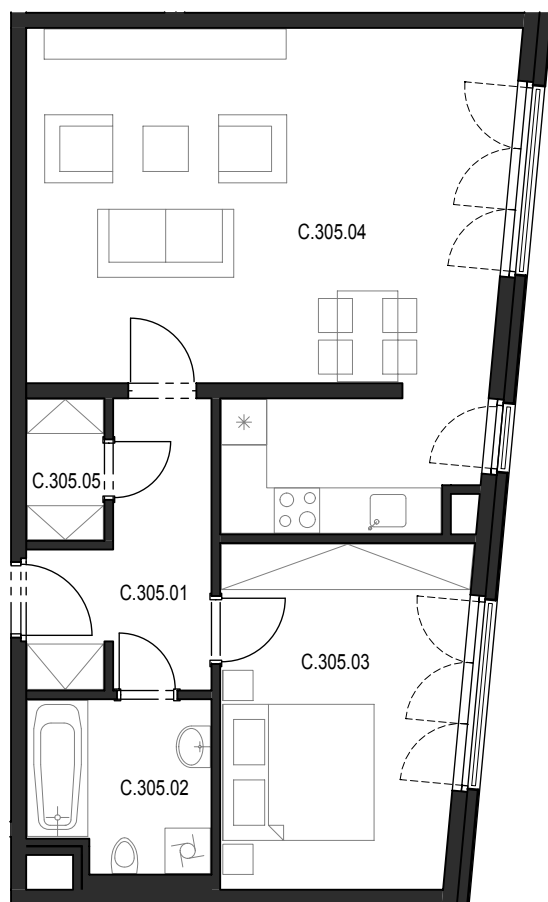

Bytový komplex Panorama Plzeň

Generální projektant:

A.S.S.A. architekti s.r.o.
 Perlová 7, 301 00 Plzeň
 tel. +420 377236429
 www.assa.cz

Sekce domu		C
Podlaží		3.NP
Typ bytu		2+kk
Byt		C.305
Číslo	Místnost	m2
C.305.01	Předsíň	7.26
C.305.02	Koupelna + WC	5.37
C.305.03	Ložnice	14.49
C.305.04	Obývací pokoj + kk	36.17
C.305.05	Komora	2.03
Celkem		65,32
C.305.06	Komora (na chodbě)	2.90

0 1m 2m 3m 4m 5m 6m

SITUAČNÍ UMÍSTĚNÍ

UMÍSTĚNÍ BYTU VE 3.NP SEKCE "C"