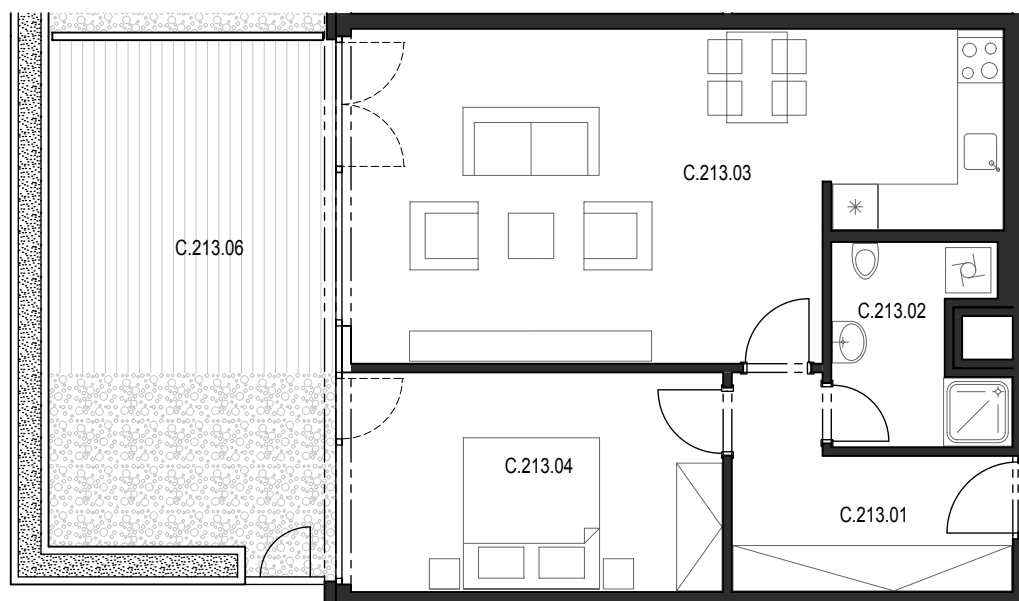

Bytový komplex Panorama Plzeň

Generální projektant:

A.S.S.A. architekti s.r.o.
Perlová 7, 301 00 Plzeň
tel. +420 377236429
www.assa.cz

Sekce domu		C
Podlaží		2.NP
Typ bytu		2+kk
Byt		C.213
Číslo	Místnost	m2
C.213.01	Předsíň	8.35
C.213.02	Koupelna + WC	5.52
C.213.03	Obývací pokoj + kk	34.72
C.213.04	Ložnice	14.63
Celkem		63,22
C.213.05	Komora (na chodbě)	3.45
C.213.06	Předzahrádka	25.94

SITUAČNÍ UMÍSTĚNÍ

UMÍSTĚNÍ BYTU VE 2.NP SEKCE "C"

0 1m 2m 3m 4m 5m 6m