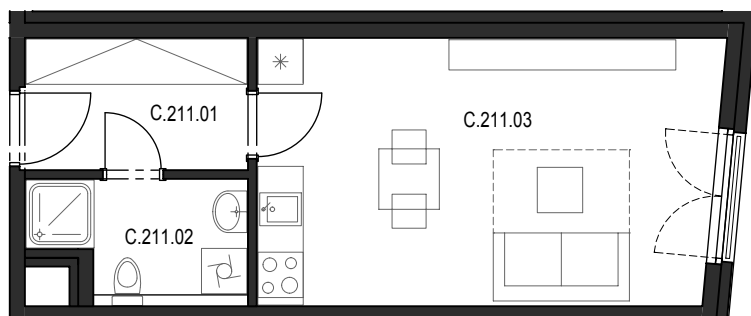

Bytový komplex Panorama Plzeň

Generální projektant:

A.S.S.A. architekti s.r.o.
Perlová 7, 301 00 Plzeň
tel. +420 377236429
www.assa.cz

SITUAČNÍ UMÍSTĚNÍ

Sekce domu		C
Podlaží		2.NP
Typ bytu		1+kk
Byt		C.211
Číslo	Místnost	m2
C.211.01	Předsíň	5.33
C.211.02	Koupelna + WC	4.06
C.211.03	Pokoj + kk	21.50
Celkem		30,89

UMÍSTĚNÍ BYTU VE 2.NP SEKCE "C"

0 1m 2m 3m 4m 5m 6m