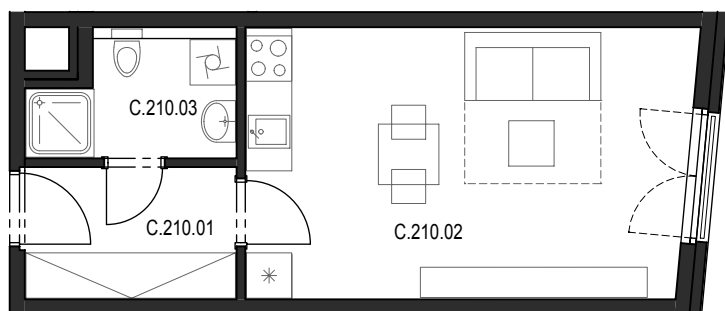

Bytový komplex Panorama Plzeň

Generální projektant:

A.S.S.A. architekti s.r.o.
Perlová 7, 301 00 Plzeň
tel. +420 377236429
www.assa.cz

SITUAČNÍ UMÍSTĚNÍ

Sekce domu	C	
Podlaží	2.NP	
Typ bytu	1+kk	
Byt	C.210	
Číslo	Místnost	m2
C.210.01	Předsíň	5.07
C.210.02	Pokoj + kk	21.08
C.210.03	Koupelna + WC	3.93
Celkem	30,08	

UMÍSTĚNÍ BYTU VE 2.NP SEKCE "C"

0 1m 2m 3m 4m 5m 6m