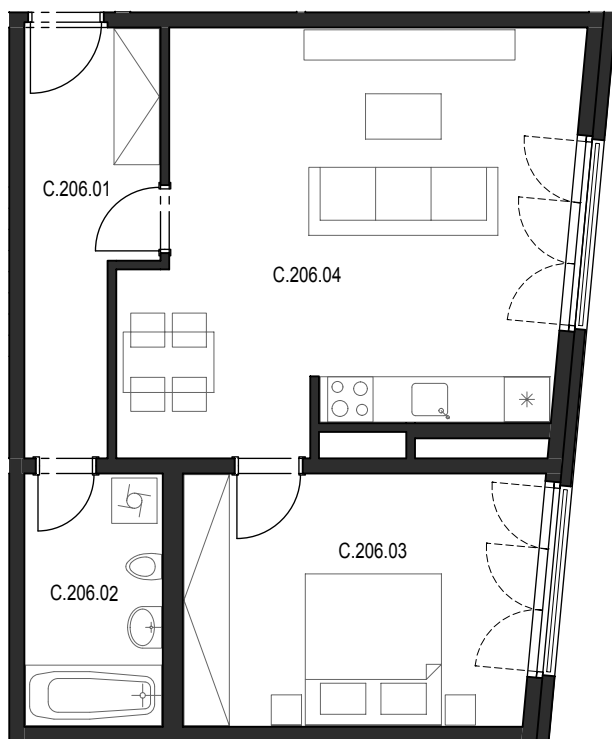

Bytový komplex Panorama Plzeň

Generální projektant:

A.S.S.A. architekti s.r.o.
 Perlová 7, 301 00 Plzeň
 tel. +420 377236429
 www.assa.cz

Sekce domu		C
Podlaží		2.NP
Typ bytu		2+kk
Byt		C.206
Číslo	Místnost	m2
C.206.01	Předsíň	8.65
C.206.02	Koupelna + WC	6.13
C.206.03	Ložnice	15.57
C.206.04	Obývací pokoj + kk	30.48
Celkem		60,83
C.206.05	Komora (na chodbě)	2.90

SITUAČNÍ UMÍSTĚNÍ

UMÍSTĚNÍ BYTU VE 2.NP SEKCE "C"