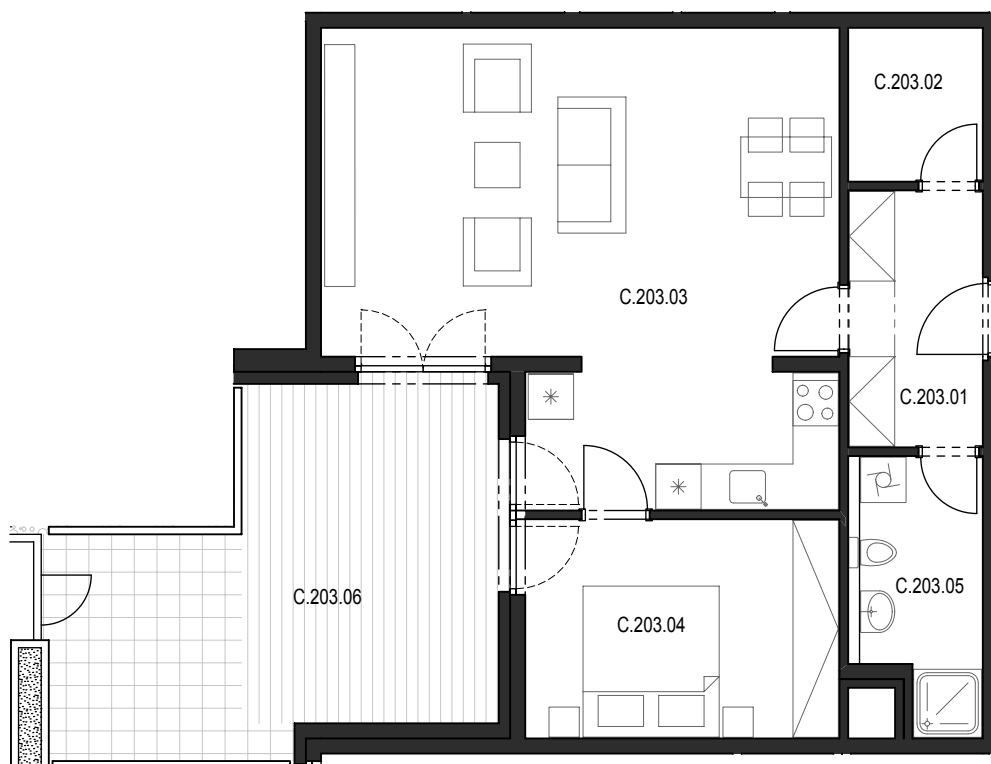

Bytový komplex Panorama Plzeň

Generální projektant:

A.S.S.A. architekti s.r.o.
Perťová 7, 301 00 Plzeň
tel. +420 377236429
www.assa.cz

A.S.S.A.
architekti s.r.o.

Sekce domu		C
Podlaží		2.NP
Typ bytu		2+kk
Byt		C.203
Číslo	Místnost	m2
C.203.01	Předsíň	6.38
C.203.02	Komora	3.62
C.203.03	Obývací pokoj + kk	38.28
C.203.04	Ložnice	12.17
C.203.05	Koupelna + WC	5.40
Celkem		65,85
C.203.06	Předzahrádka	23.98

SITUAČNÍ UMÍSTĚNÍ

UMÍSTĚNÍ BYTU VE 2.NP SEKCE "C"

0 1m 2m 3m 4m 5m 6m