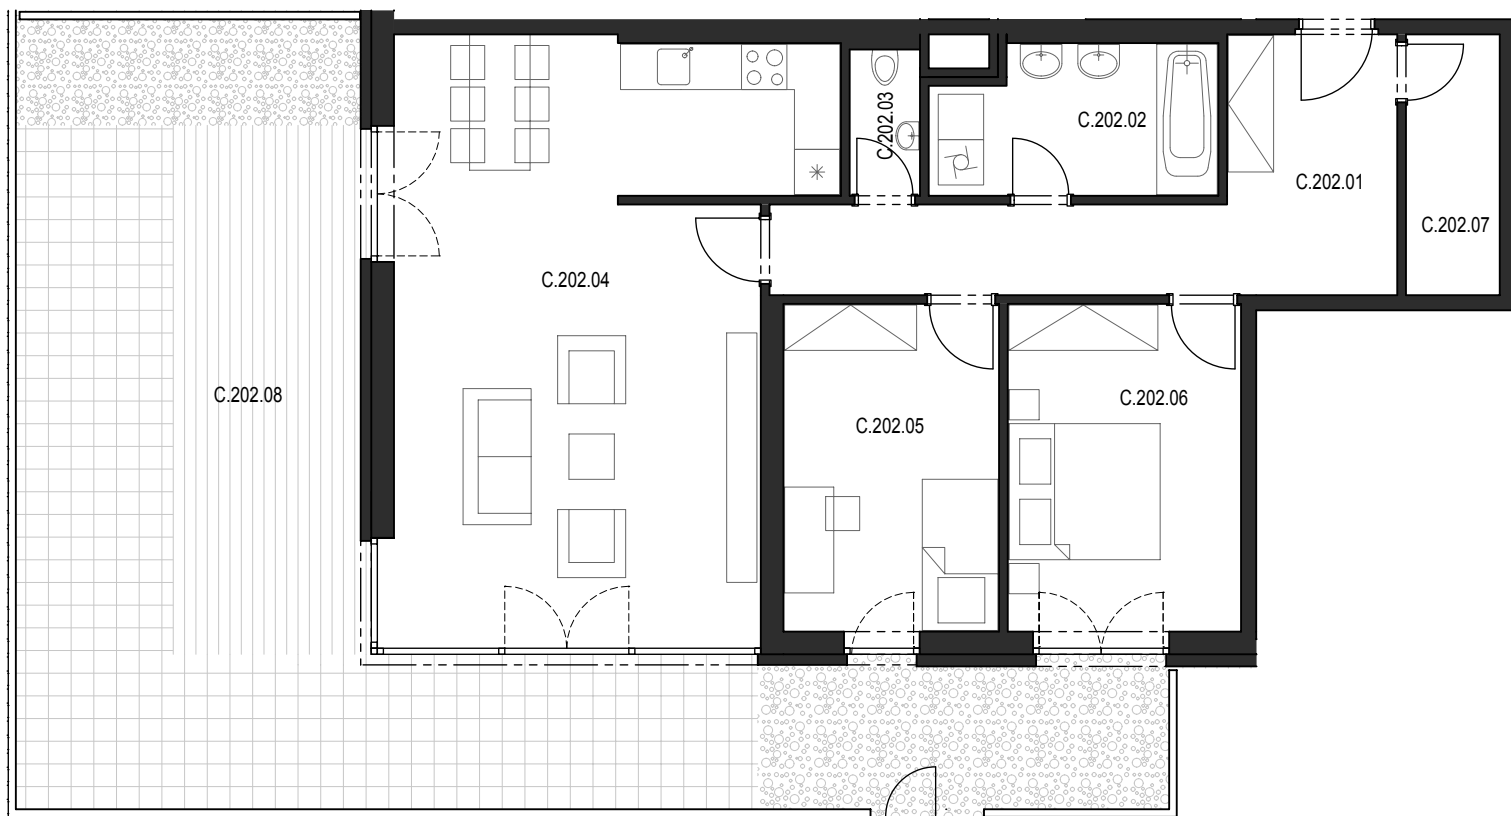

# Bytový komplex Panorama Plzeň

Generální projektant:

A.S.S.A. architekti s.r.o.  
 Perlová 7, 301 00 Plzeň  
 tel. +420 377236429  
 www.assa.cz

Sekce domu		C
Podlaží		2.NP
Typ bytu		3+kk
Byt		C.202
Číslo	Místnost	m <sup>2</sup>
C.202.01	Předsíň	15.60
C.202.02	Koupelna	7.15
C.202.03	WC	1.80
C.202.04	Obývací pokoj + kk	42.05
C.202.05	Pokoj	12.58
C.202.06	Ložnice	13.77
C.202.07	Komora	4.28
Celkem		97,23
C.202.08	Předzahrádka	69.73

SITUAČNÍ UMÍSTĚNÍ

UMÍSTĚNÍ BYTU VE 2.NP SEKCE "C"

0 1m 2m 3m 4m 5m 6m