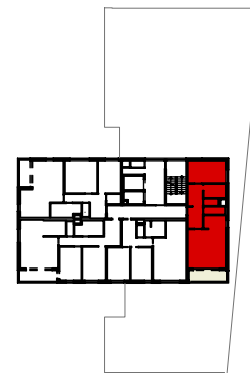

SITUAČNÍ UMÍSTĚNÍ

UMÍSTĚNÍ BYTU V 11.NP SEKCE "C"

Sekce domu		C
Podlaží		11.NP
Typ bytu		2+kk
Byt		C.1104
Číslo	Místnost	m2
C.1104.01	Předsíň	12.10
C.1104.02	Obývací pokoj + kk	31.49
C.1104.03	Komora	2.98
C.1104.04	WC	1.80
C.1104.05	Koupelna	5.40
C.1104.06	Ložnice	14.90
Celkem		68,67
C.1104.07	Lodžie	8.21