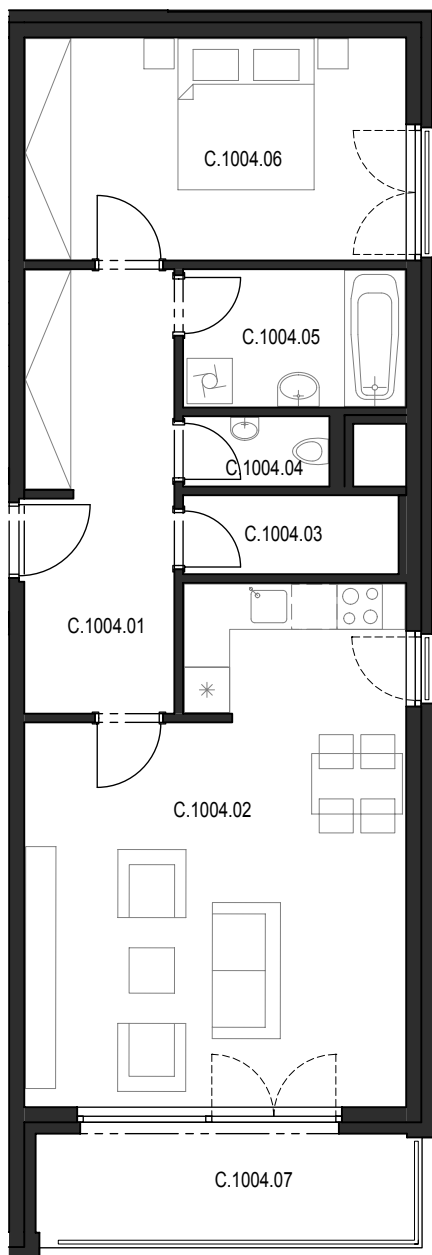

Bytový komplex Panorama Plzeň

Generální projektant:

A.S.S.A. architekti s.r.o.
Perlová 7, 301 00 Plzeň
tel. +420 377236429
www.assa.cz

SITUAČNÍ UMÍSTĚNÍ

UMÍSTĚNÍ BYTU V 10.NP SEKCE "C"

Sekce domu		C
Podlaží		10.NP
Typ bytu		2+kk
Byt		C.1004
Číslo	Místnost	m2
C.1004.01	Předsíň	12.10
C.1004.02	Obývací pokoj + kk	31.49
C.1004.03	Komora	2.98
C.1004.04	WC	1.80
C.1004.05	Koupelna	5.40
C.1004.06	Ložnice	14.90
Celkem		68,67
C.1004.07	Lodžie	8.21