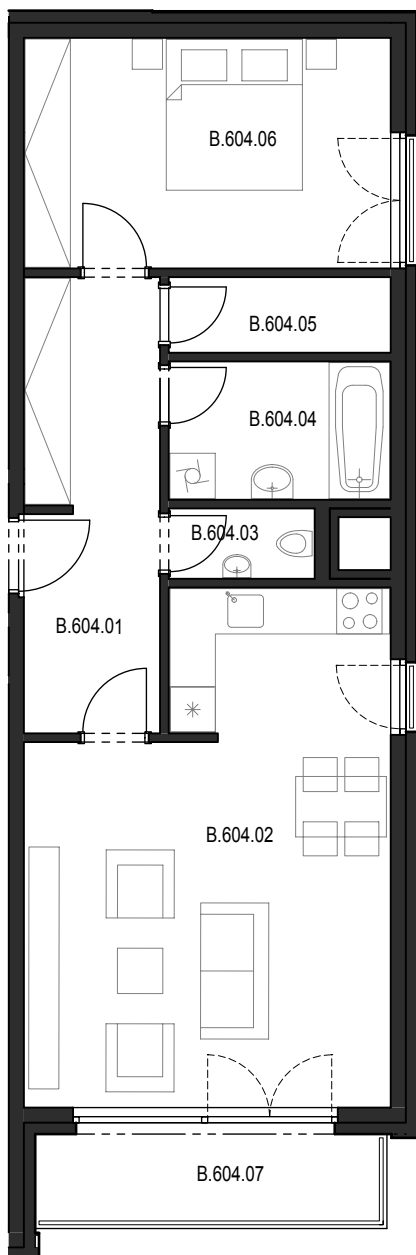

Bytový komplex Panorama Plzeň

Generální projektant:

A.S.S.A. architekti s.r.o.
Perlová 7, 301 00 Plzeň
tel. +420 377236429
www.assa.cz

UMÍSTĚNÍ BYTU
V 6.NP SEKCE "B"

SITUAČNÍ UMÍSTĚNÍ

Sekce domu		B
Podlaží		6.NP
Typ bytu		2+kk
Byt		B.604
Číslo	Místnost	m2
B.604.01	Předsíň	11.29
B.604.02	Obývací pokoj + kk	29.38
B.604.03	WC	1.79
B.604.04	Koupelna	5.37
B.604.05	Komora	2.94
B.604.06	Ložnice	14.79
Celkem		65,56
B.604.07	Lodžie	6.32