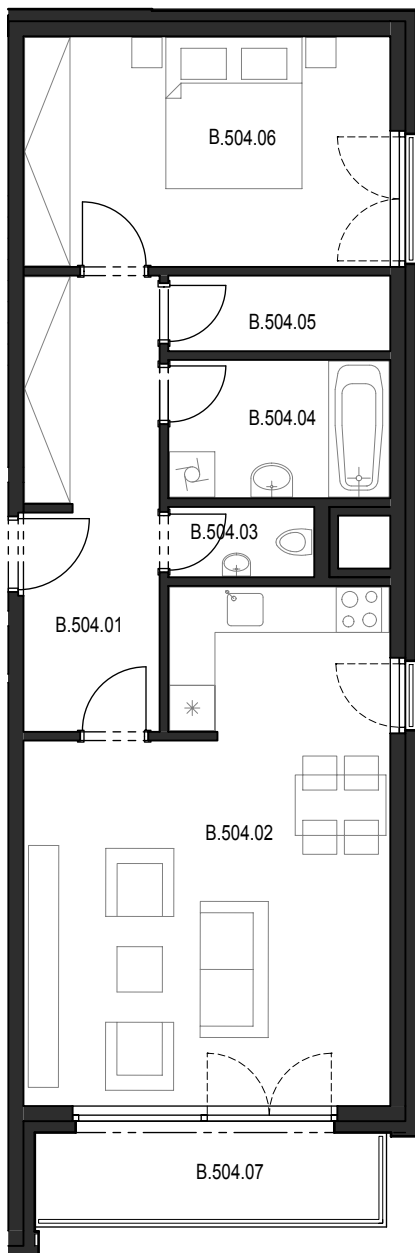

Bytový komplex Panorama Plzeň

Generální projektant:

A.S.S.A. architekti s.r.o.
Perlová 7, 301 00 Plzeň
tel. +420 377236429
www.assa.cz

UMÍSTĚNÍ BYTU
V 5.NP SEKCE "B"

SITUAČNÍ UMÍSTĚNÍ

Sekce domu		B
Podlaží		5.NP
Typ bytu		2+kk
Byt		B.504
Číslo	Místnost	m2
B.504.01	Předsíň	11.29
B.504.02	Obývací pokoj + kk	29.38
B.504.03	WC	1.79
B.504.04	Koupelna	5.37
B.504.05	Komora	2.94
B.504.06	Ložnice	14.79
Celkem		65,56
B.504.07	Lodžie	6.32