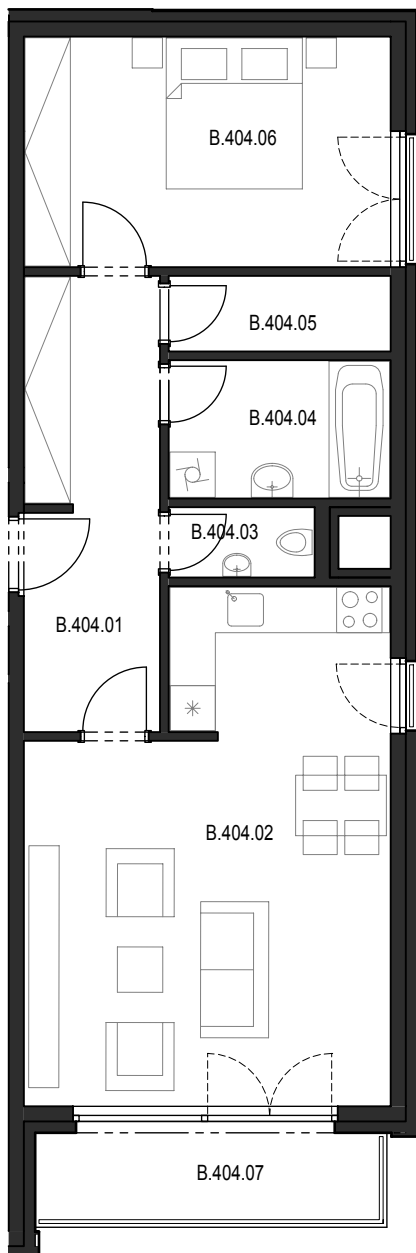

Bytový komplex Panorama Plzeň

Generální projektant:

A.S.S.A. architekti s.r.o.
 Perlová 7, 301 00 Plzeň
 tel. +420 377236429
 www.assa.cz

SITUAČNÍ UMÍSTĚNÍ

UMÍSTĚNÍ BYTU VE 4.NP SEKCE "B"

Sekce domu		B
Podlaží		4.NP
Typ bytu		2+kk
Byt		B.404
Číslo	Místnost	m2
B.404.01	Předsíň	11.29
B.404.02	Obyvací pokoj + kk	29.38
B.404.03	WC	1.79
B.404.04	Koupelna	5.37
B.404.05	Komora	2.94
B.404.06	Ložnice	14.79
Celkem		65,56
B.404.07	Lodžie	6.32