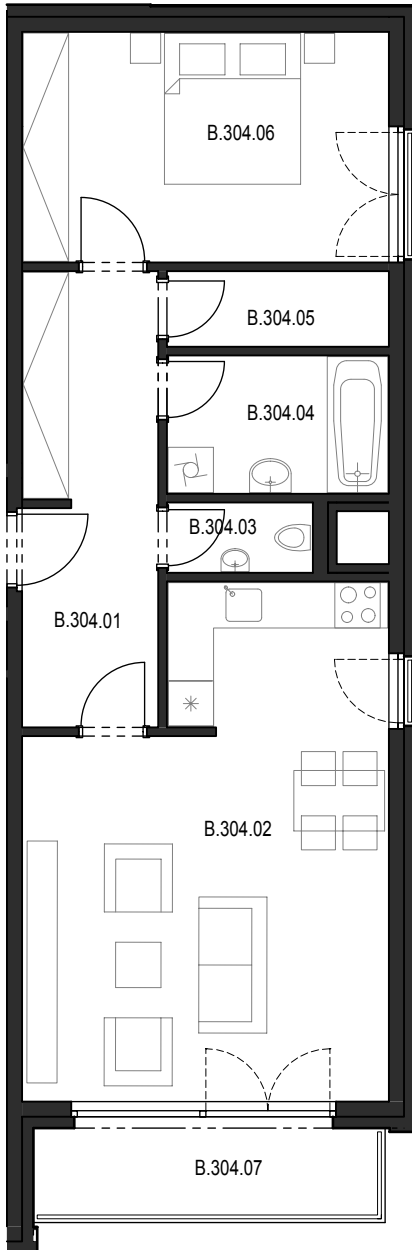

Bytový komplex Panorama Plzeň

Generální projektant:

A.S.S.A. architekti s.r.o.
 Perlová 7, 301 00 Plzeň
 tel. +420 377236429
 www.assa.cz

SITUAČNÍ UMÍSTĚNÍ

UMÍSTĚNÍ BYTU
 VE 3.NP SEKCE "B"

Sekce domu		B
Podlaží		3.NP
Typ bytu		2+kk
Byt		B.304
Číslo	Místnost	m2
B.304.01	Předsíň	11.29
B.304.02	Obývací pokoj + kk	29.38
B.304.03	WC	1.79
B.304.04	Koupelna	5.37
B.304.05	Komora	2.94
B.304.06	Ložnice	14.79
Celkem		65,56
B.304.07	Lodžie	6.32