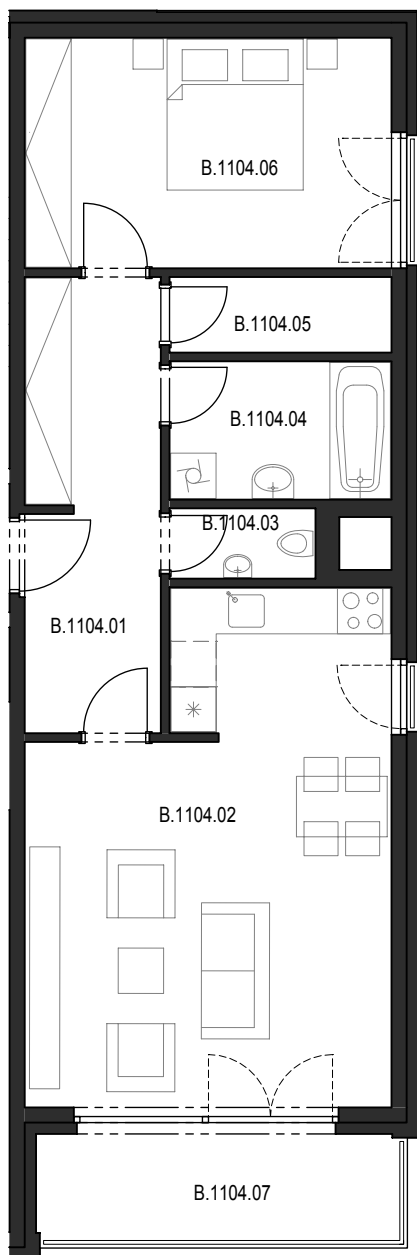

Bytový komplex Panorama Plzeň

Generální projektant:

A.S.S.A. architekti s.r.o.
Perlová 7, 301 00 Plzeň
tel. +420 377236429
www.assa.cz

UMÍSTĚNÍ BYTU
V 11.NP SEKCE "B"

SITUAČNÍ UMÍSTĚNÍ

Sekce domu		B
Podlaží		11.NP
Typ bytu		2+kk
Byt		B.1104
Číslo	Místnost	m2
B.1104.01	Předsíň	11.29
B.1104.02	Obývací pokoj + kk	29.80
B.1104.03	WC	1.79
B.1104.04	Koupelna	5.37
B.1104.05	Komora	2.94
B.1104.06	Ložnice	14.79
Celkem		65,98
B.1104.07	Lodžie	7.90