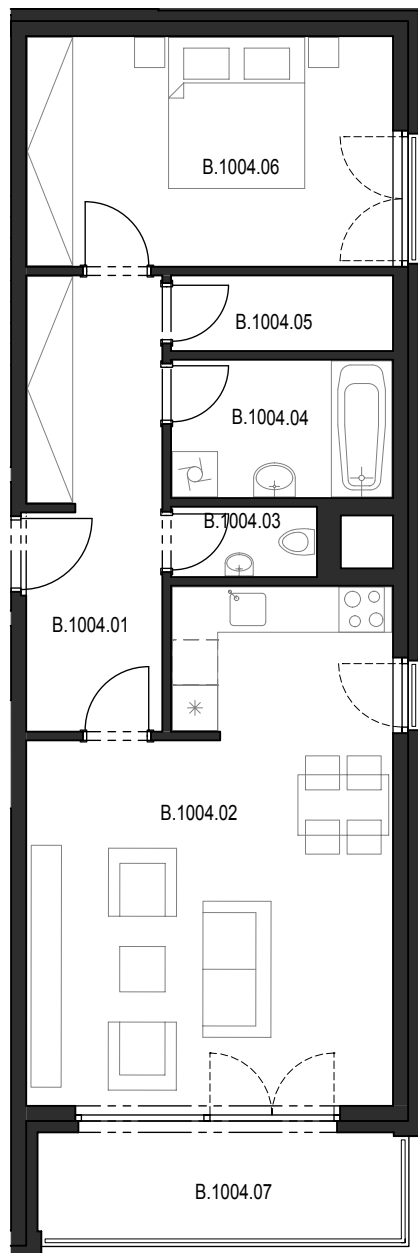

Bytový komplex Panorama Plzeň

Generální projektant:

A.S.S.A. architekti s.r.o.
 Perlová 7, 301 00 Plzeň
 tel. +420 377236429
 www.assa.cz

UMÍSTĚNÍ BYTU
 V 10.NP SEKCE "B"

SITUAČNÍ UMÍSTĚNÍ

Sekce domu		B
Podlaží		10.NP
Typ bytu		2+kk
Byt		B.1004
Číslo	Místnost	m2
B.1004.01	Předsíň	11.29
B.1004.02	Obývací pokoj + kk	29.80
B.1004.03	WC	1.79
B.1004.04	Koupelna	5.37
B.1004.05	Komora	2.94
B.1004.06	Ložnice	14.79
Celkem		65,98
B.1004.07	Lodžie	7.90