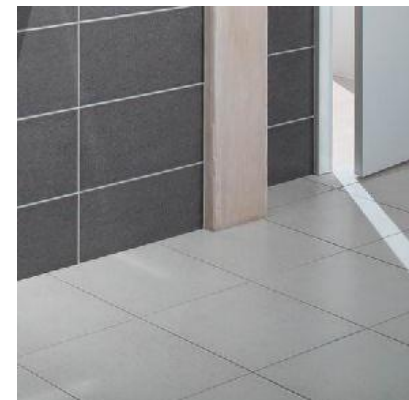

OBKLADY A DLAŽBY V BYTECH – TECHNICKÉ ŘEŠENÍ

STANDARDNÍ VÝŠKA OBKLADU v koupelně je cca 2 010 mm.

STANDARDNÍ VÝŠKA OBKLADU na WC je cca 1200 mm.

DLAŽBA bude kladena na STŘIH (rovnoběžně se stěnou).

SPÁROVACÍ HMOTA pro obklady bude použita BÍLÁ, pro dlažbu ŠEDÁ.

VNĚJŠÍ ROHY budou řešeny hliníkovou „L“ lištou s eloxovaným povrchem.

HRANA VANY bude řešena OBLOUČKOVÝM UKONČOVACÍM profilem.

REVIZNÍ DVÍŘKA k bytové předávací stanici o velikosti 600x700 mm budou skryty POD OBKLADEM.

VANOVÁ DVÍŘKA budou řešena magnety pod obklad.

REVIZNÍ DVÍŘKA do šachty budou plastová bílá o velikosti 200x200 mm pod stropem.

SOKL V CHODBĚ bude řezaný výšky 8 cm, vždy s originální hranou dlaždice.