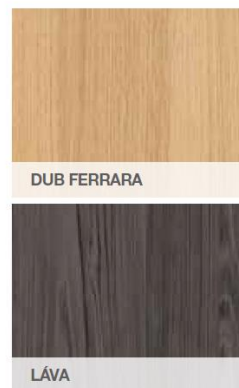

INTERIÉROVÉ DVEŘE A KOVÁNÍ – ZÁKLADNÍ STANDARD

DVEŘE PLNÉ + ZÁRUBEŇ EUROWOOD

Dveře jednokřídle 60 – 90 cm
Materiál CPL laminát
Volitelné dekory skla – viz následující strana

CPL LAMINÁT

KOVÁNÍ LEKO VISION H 1892R

Dveře do WC a koupelny: WC zámek
Dveře ostatní: BB zámek

VÝPLNĚ DVEŘÍ

DTD DŘEVOTŘÍSKA DĚROVANÁ
RÁM MDF