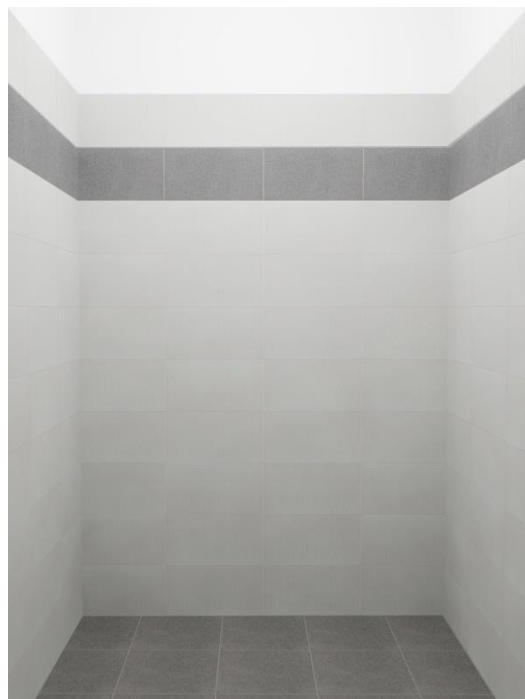

### PANEL A

BÍLÁ 39,8x19,8x0,7 cm

ŠEDÁ 39,8x19,8x0,7 cm

UNISTONE ŠEDÁ  
33,3 x 33,3 cm

### PANEL B

BÍLÁ 39,8x19,8x0,7 cm

BÉŽOVÁ 39,8x19,8x0,7 cm

UNISTONE BÉŽOVÁ  
33,3 x 33,3 cm

**STEJNÁ DLAŽBA BUDE POUŽITA V KOUPELNĚ, WC, PŘEDSÍNI I KOMOŘE.**

### PANEL B

BÍLÁ 39,8x19,8x0,7 cm

UNISTONE BÉŽOVÁ  
33,3 x 33,3 cm

**STEJNÁ DLAŽBA BUDE POUŽITA V KOUPELNĚ, WC, PŘEDSÍNI I KOMOŘE.**